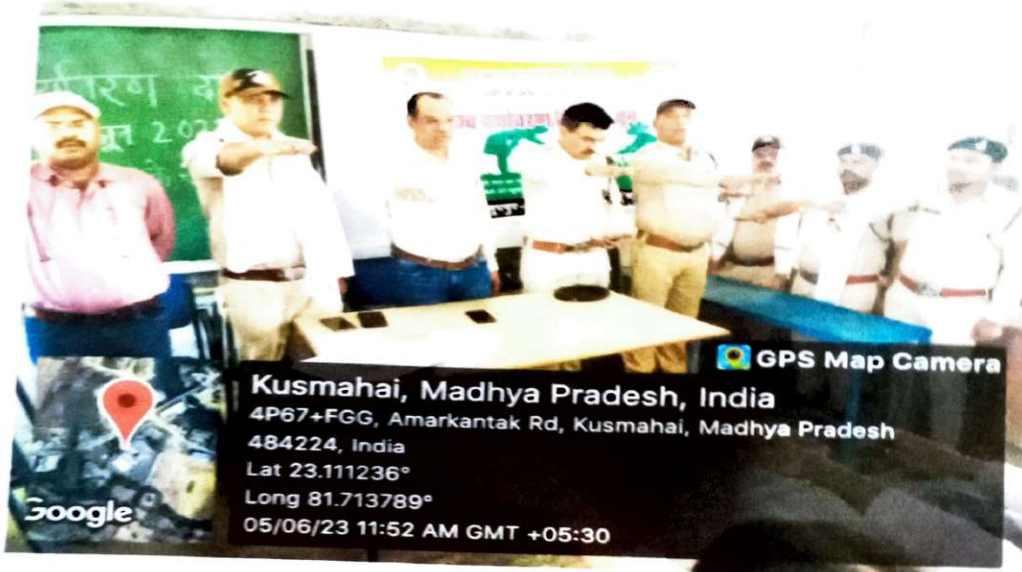

शासकीय तुलसी महाविद्यालय अनूपपुर (म.प्र.)

प्रतिवेदन

विश्व पर्यावरण दिवस के उपलक्ष्य में पौधारोपण शपथ ग्रहण गुण एवं व्याख्यान का आयोजन

विश्व पर्यावरण दिवस के उपलक्ष्य में शा0 तुलसी महाविद्यालय में पौधारोपण का कार्यक्रम वन विभाग के सहयोग से दिनांक 05/06/23 समय 11:00 बजे से कराया गया। इस कार्यक्रम में महाविद्यालय के प्राचार्य डॉ.जे.के. संत एव प्रभारी डॉ. देवेन्द्र सिंह बागरी, एवं वन पश्चिमाधिकारी अनूपपुर श्री ए.के. निगम, रिचर्ड रेगी राव परिक्षेण सहायक किरर एवं उनके समस्त स्टाफ उपस्थित रहे।

महाविद्यालय के वनस्पति शास्त्र विभाग से डॉ. शैली अग्रवाल, श्री संजीव द्विवेदी एवं सुश्री छाया सैयाम के नेतृत्व में यह कार्यक्रम सम्पन्न हुआ जिसमें वनस्पति शास्त्र के समस्त विद्यार्थियों ने बढ चढकर हिस्सा लिया।

एवं कार्यक्रम मुख्य अतिथिवक्ता श्री ए.के. निगम रहे। प्राचार्य डॉ संत द्वारा पर्यावरण संरक्षण पर हर व्यक्ति की सक्रिय सह भगिता एवं डॉ योगेश तिवारी द्वारा प्लास्टिक का पर्यावरण पर दुष्प्रभाव विषय पर प्रकाश डाला गया है।