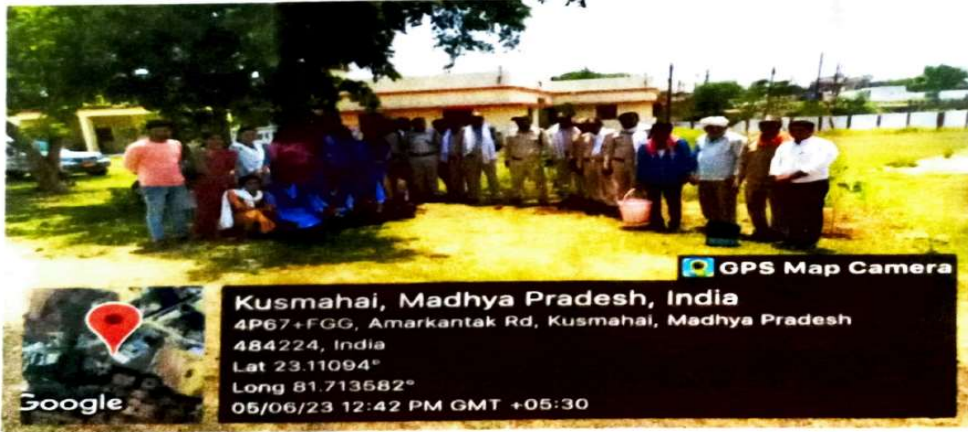

OFFICE, PRINCIPAL GOVERNMENT TULSI COLLEGE, ANUPPUR

Affiliated to Awadhesh Pratap Singh University Rewa (MP)

Registered Under Section 2 (F) & 12 (B) of UGC Act

E-mail: hegtcdcano@mp.gov.in

9893076404

Activity Forest Dep. (Plantation in College campus & Awareness Program on World Environment Day)

शासकीय तुलसी महाविद्यालय अनूपपुर (म.प्र.)

प्रतिवेदन

विश्व पर्यावरण दिवस के उपलक्ष्य में पौधारोपण शपथ ग्रहण गुण एवं व्याख्यान का आयोजन

विश्व पर्यावरण दिवस के उपलक्ष्य में शा0 तुलसी महाविद्यालय में पौधारोपण का कार्यक्रम वन विभाग के सहयोग से दिनांक 05/06/23 समय 11:00 बजे से कराया गया। इस कार्यक्रम में महाविद्यालय के प्राचार्य डॉ.जे.के. संत एव प्रभारी डॉ. देवेन्द्र सिंह बागरी, एवं वन पश्चिमाधिकारी अनूपपुर श्री ए.के. निगम, रिचर्ड रेगी राव परिक्षेण सहायक किरर एवं उनके समस्त स्टाफ उपस्थित रहे।

महाविद्यालय के वनस्पति शास्त्र विभाग से डॉ. शैली अग्रवाल, श्री संजीव द्विवेदी एवं सुश्री छाया सैयाम के नेतृत्व में यह कार्यक्रम सम्पन्न हुआ जिसमें वनस्पति शास्त्र के समस्त विद्यार्थियों ने बढ चढकर हिस्सा लिया।

PRINCIPAL
Govt. Tulsi College Anuppur
Distt. Anuppur (M.P.)